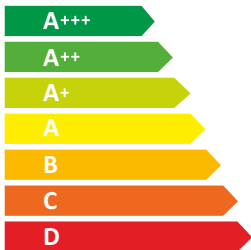

ЕНЕРГО
е ф е к т и в н і с т ь

Hansa
Haushaltsgeräte

OSC6133SIH

41
кВт·г/рік

ABCD **E** FG

ABC **D** EFG

ABC **D** EFG

63 дБ