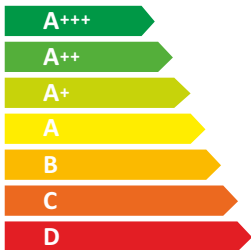

ЕНЕРГО
е ф е к т и в н і с т ь

Hansa
Haushaltsgeräte

OMP6553WGH

C

71
кВт·г/рік

ABC**D** EFG

AB**C** DEFG

AB**C** DEFG