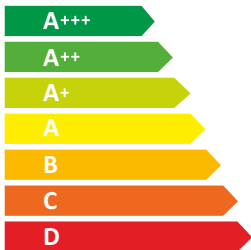

ЕНЕРГО
е ф е к т и в н і с т ь

Hansa
Haushaltsgeräte

OMP6212SIH

C

49
кВт·г/рік

ABC**D**EFG

AB**C**DEFG

ABC**D**EFG