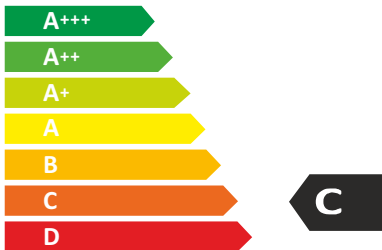

ЕНЕРГО
е ф е к т и в н і с т ь

Hansa
Haushaltsgeräte

OMC6212SIH

58
кВт·г/рік

ABCD**E**FG

ABCDEFG

ABCD**E**FG

65дБ