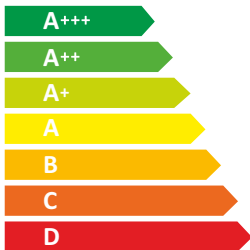

ЕНЕРГО
е ф е к т и в н і с т ь

Hansa
Haushaltsgeräte

OMP6251WGH

47
кВт·г/рік

ABC**D**EFG

ABCDEFG

AB**C**DEFG

65дБ